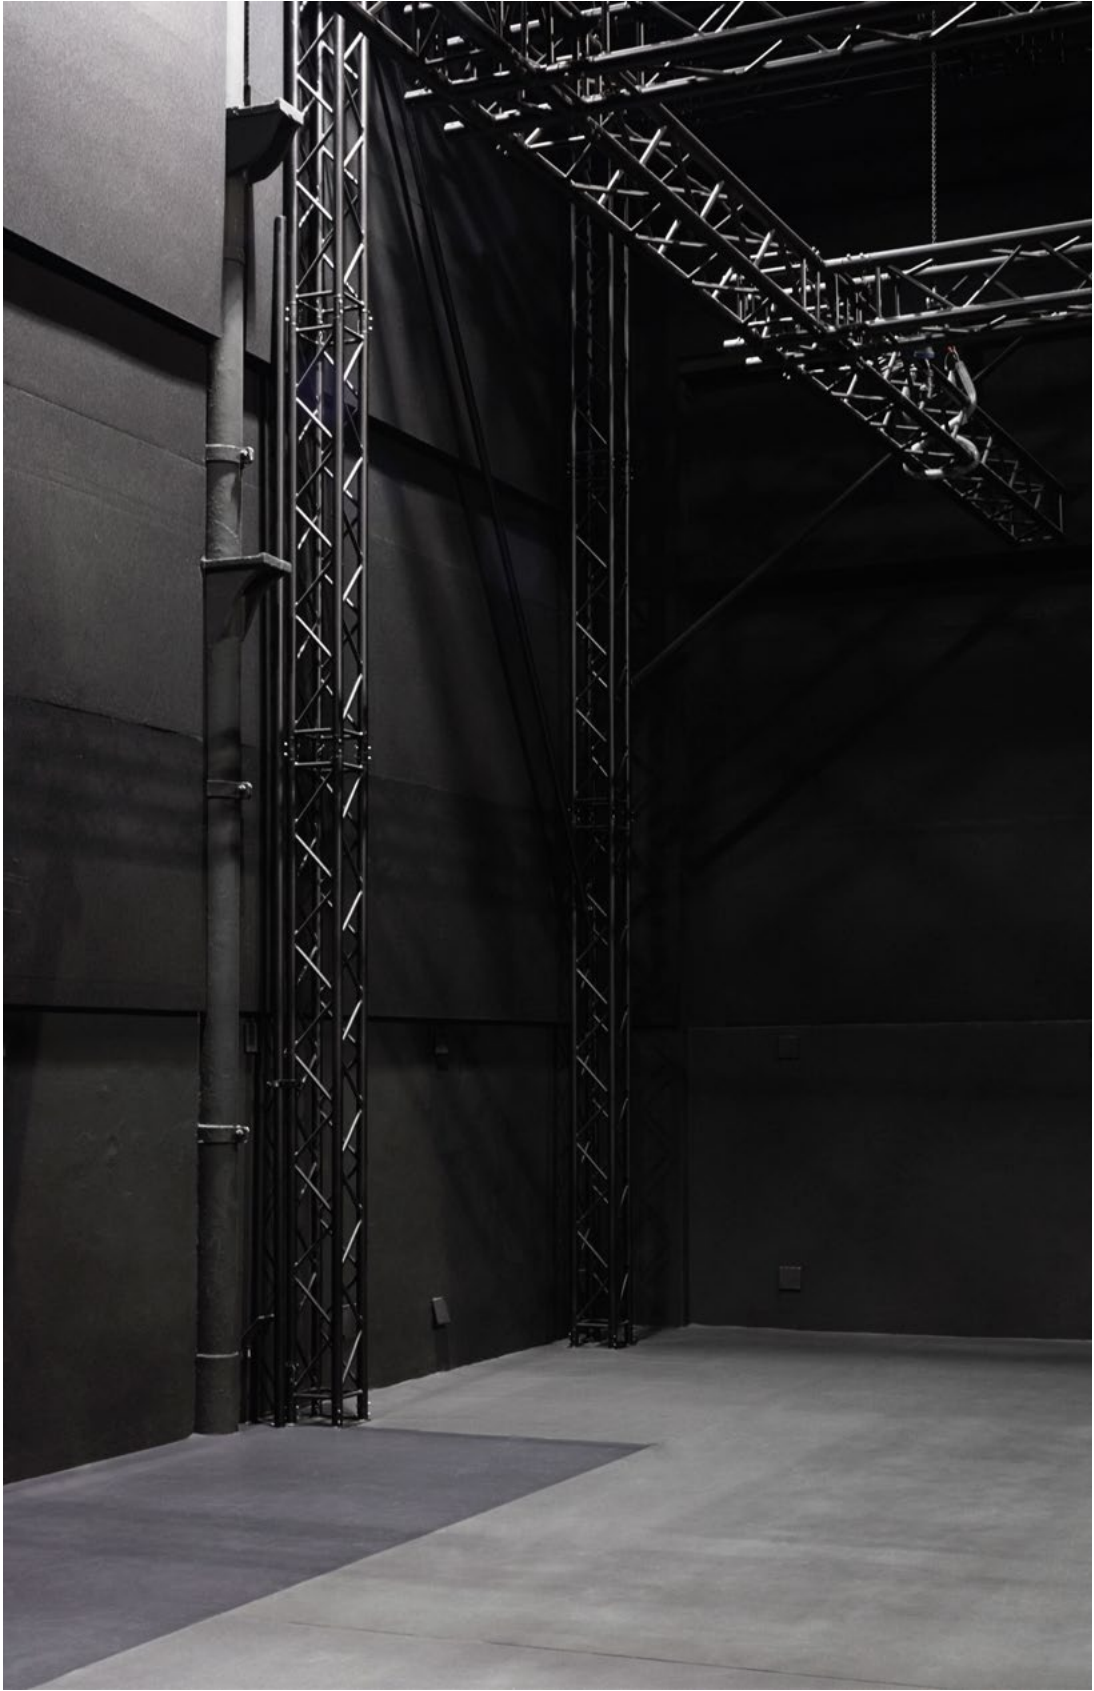

# BLACK BOX

- 340 mq
- Insonorizzato
- Completamente oscurato
- Americane
- 30 Kw di potenza
- Connessione Wi-Fi
- Aria condizionata
  
- 340 sqm
- Soundproof
- Blackout studio
- Truss structure
- 30 Kw of power
- Wi-fi connection
- Air conditioning