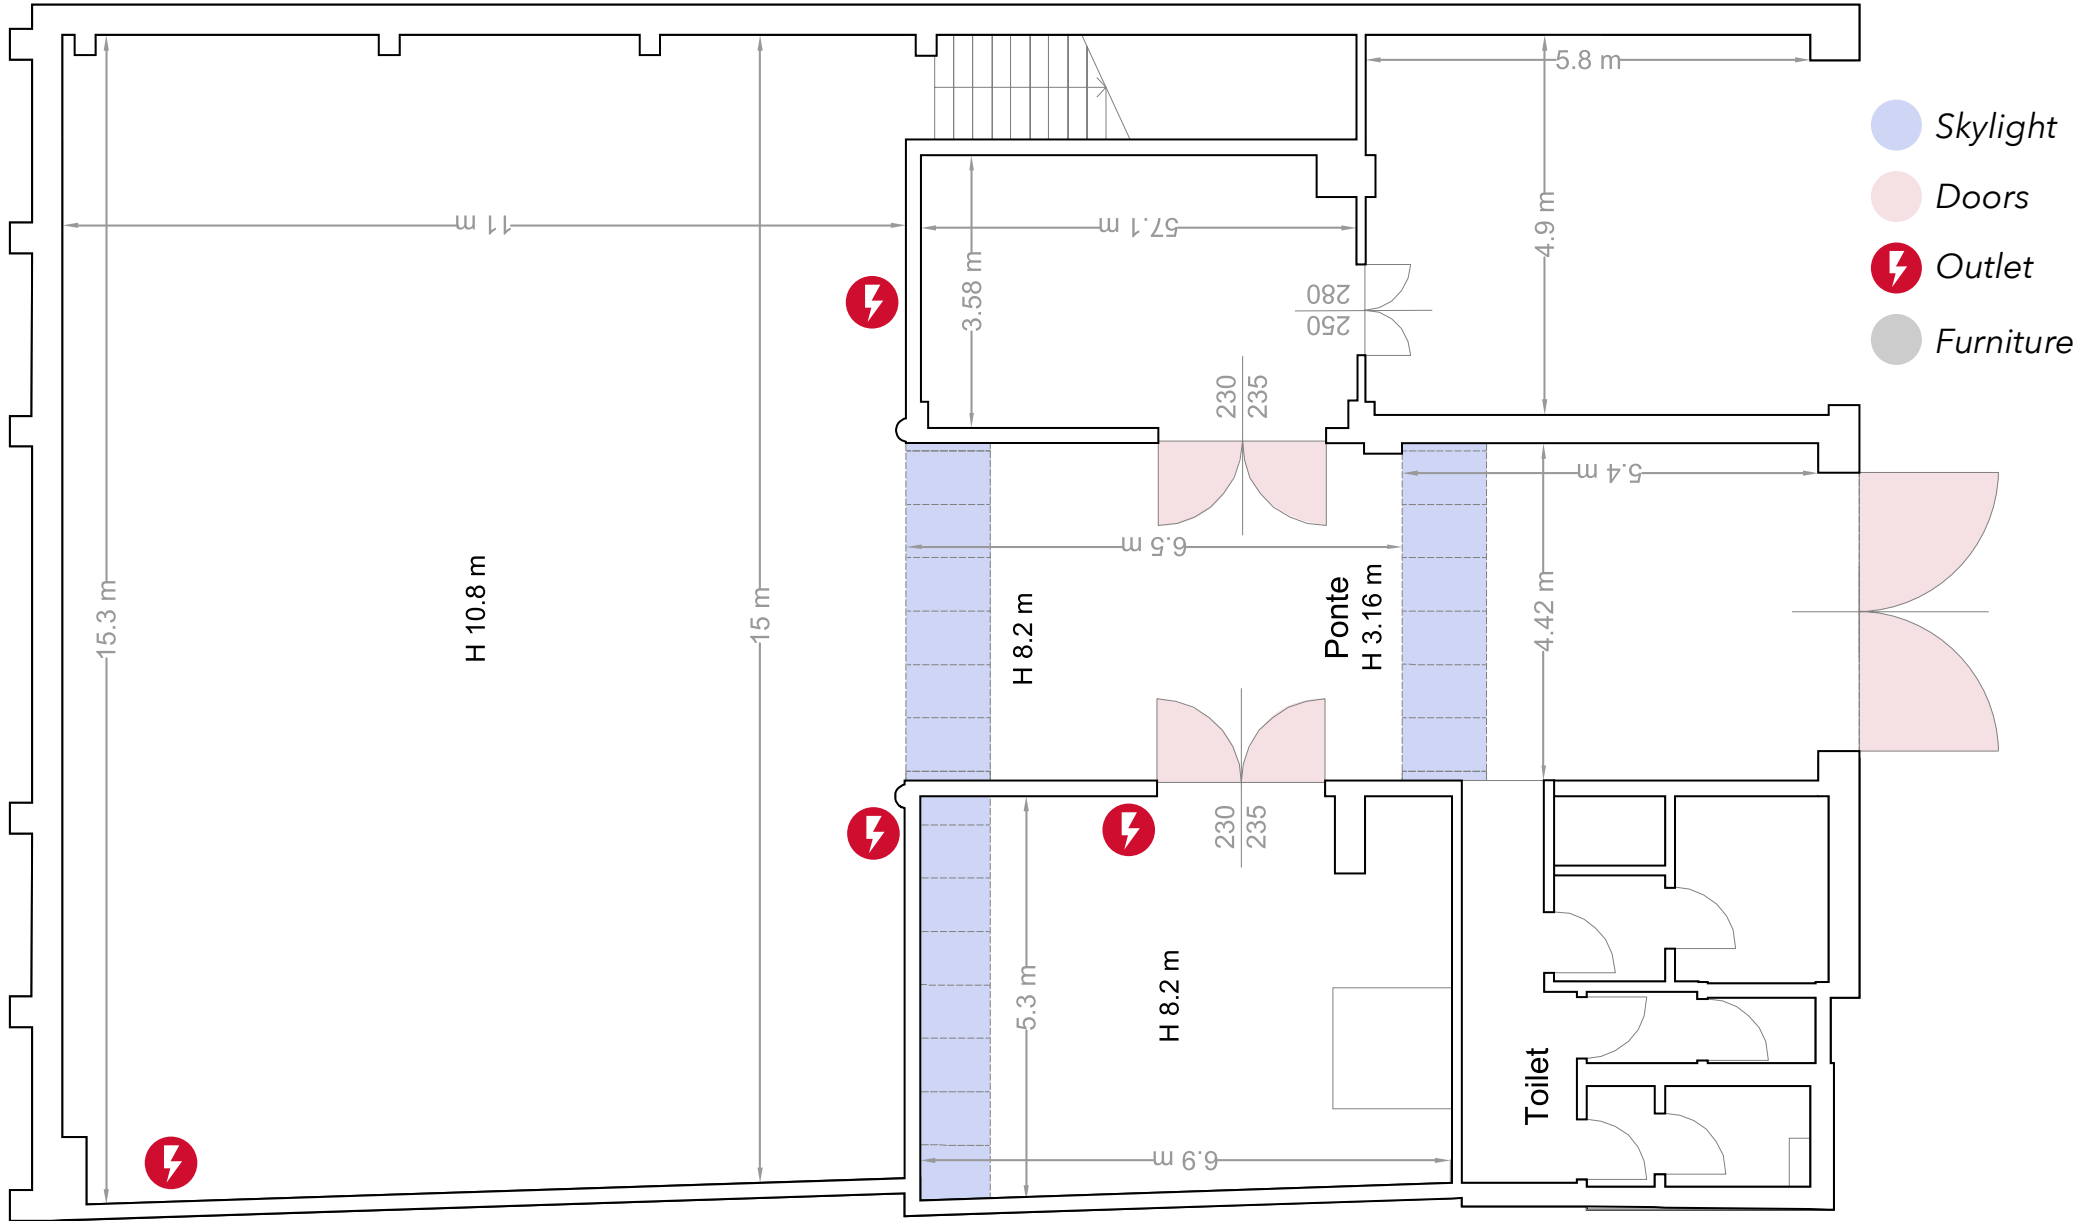

# BLACK BOX

- 340 mq
- Insonorizzato
- Completamente oscurato
- Americane
- 30 Kw di potenza
- Connessione Wi-Fi
- Aria condizionata
  
- 340 sqm
- Soundproof
- Blackout studio
- Truss structure
- 30 Kw of power
- Wi-fi connection
- Air conditioning