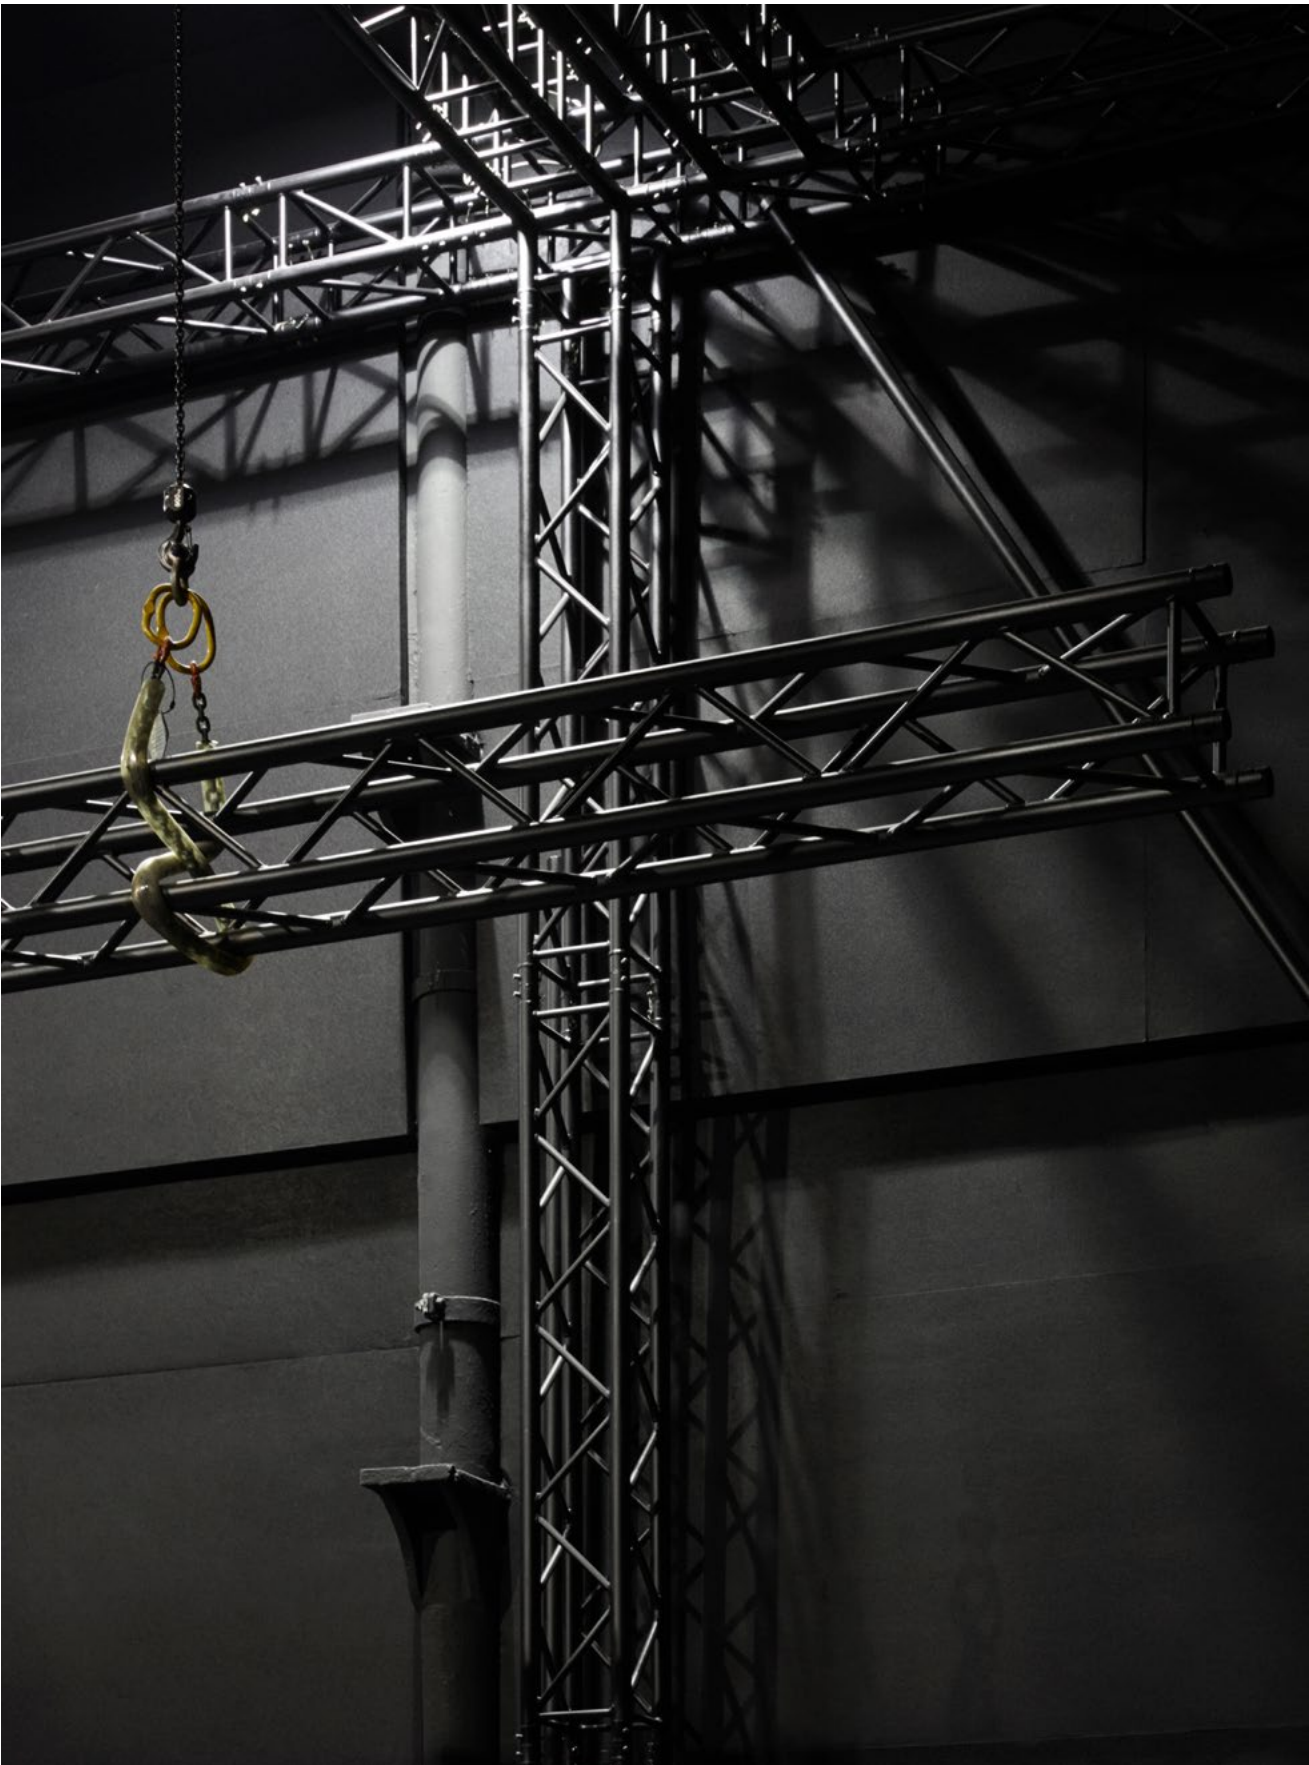

# BLACK BOX

- 340 mq
- Insonorizzato
- Completamente oscurato
- Americane
- 30 Kw di potenza
- Connessione Wi-Fi
- Aria condizionata
  
- 340 sqm
- Soundproof
- Blackout studio
- Truss structure
- 30 Kw of power
- Wi-fi connection
- Air conditioning